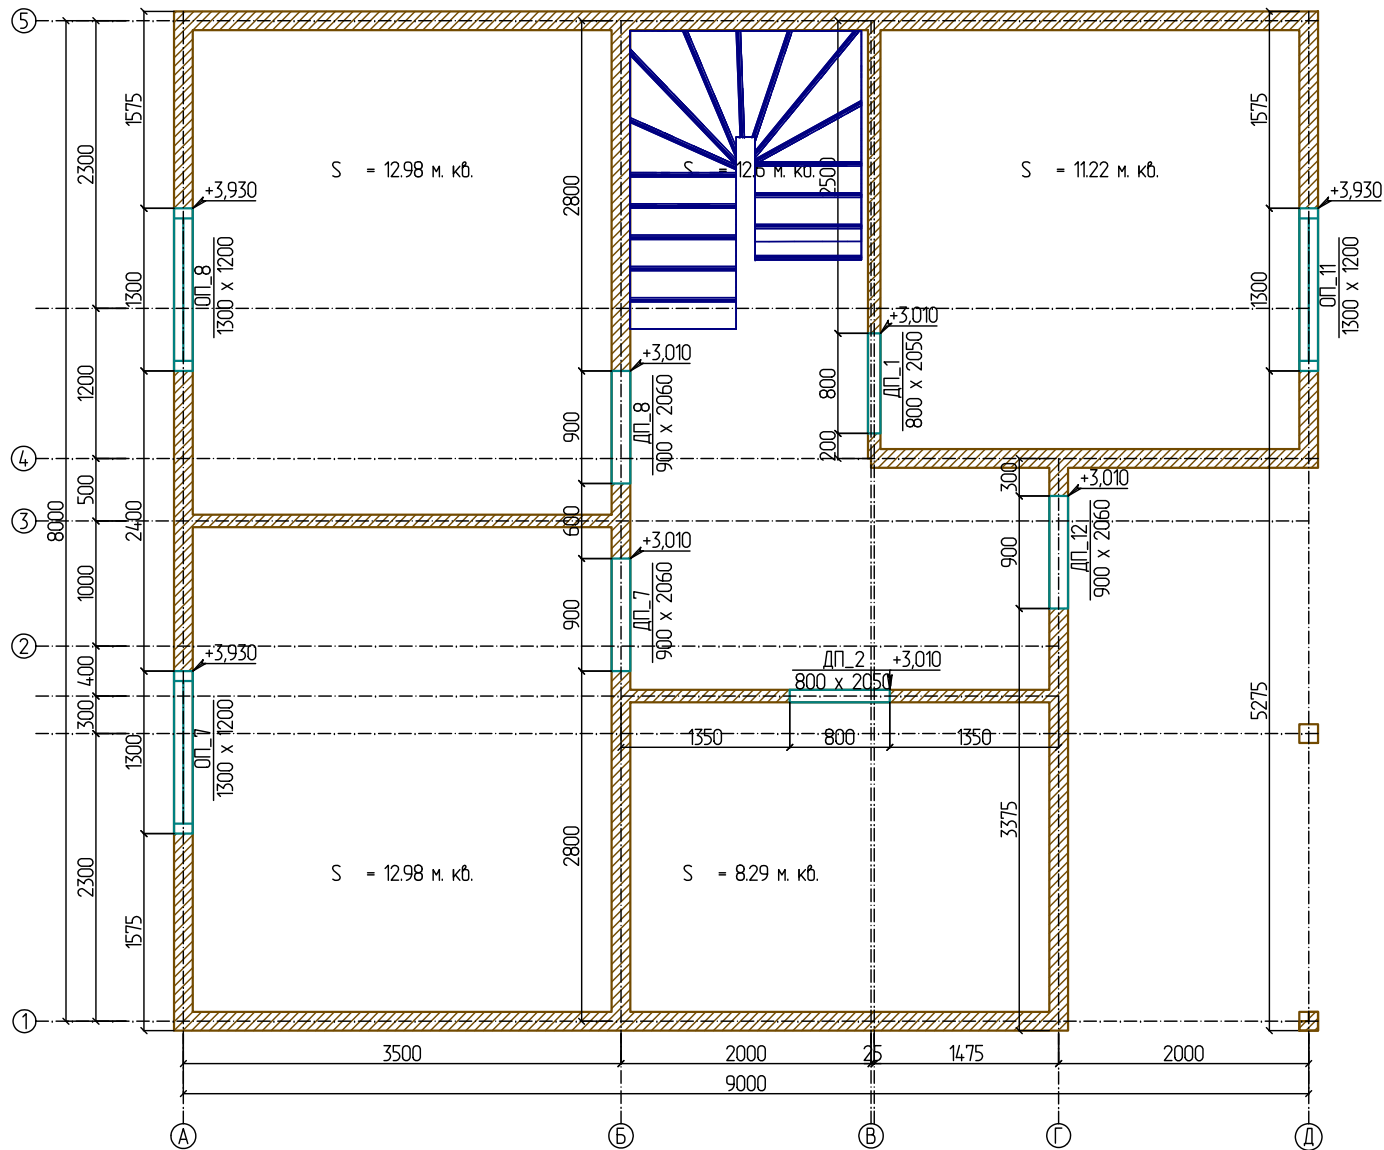

План на отм. +3,200

Всего по комнатам:
 $S = 58.07$ м. кв.

$S = 6557$ м. кв.

$S = 0.02$ м. кв.